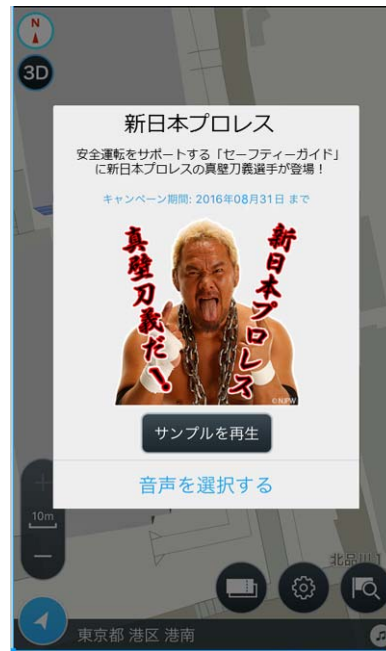

2016年7月15日  
株式会社ゼンリンデータコム

新日本プロレス真壁刀義選手×「いつもNAVI」コラボ第二弾！  
「ゼンリンいつもNAVI[ドライブ]」

セーフティガイド機能の音声ガイドに真壁刀義選手が登場！

株式会社ゼンリンデータコム(所在地:東京都港区港南、代表取締役社長:清水辰彦)は、2016年7月18日(月・祝)から開催される「新日本プロレスの夏の大会『G1 CLIMAX26』」の開催を記念し、カーナビゲーションアプリ「ゼンリンいつもNAVI[ドライブ]」の音声ガイドに新日本プロレス真壁刀義選手の声を期間限定で追加しました。真壁選手の音声ガイドは、ナビゲーションの設定をしないフリー走行時にご利用いただけます。

※真壁選手の音声ガイドをご利用の際は「ゼンリンいつもNAVI[ドライブ]」アプリが必要です。

新日本プロレス 登場!  
真壁刀義選手

ゼンリン  
いつもNAVI [ドライブ] に  
プロレス真壁刀義選手が登場!

新日本プロレス  
真壁刀義だ

■「ゼンリンいつもNAVI[ドライブ]」

地形や建物までフル3Dで地図表示するカーナビゲーションアプリです。交差点や分岐点での音声による右左折の案内はもちろん方面看板や進行レーンの3Dガイドも表示します。

■セーフティガイド機能

運転中に気になる道路情報を、ナビゲーションの設定をしないフリー走行時も音声ガイドでお知らせします。

【真壁選手の音声ガイドご利用方法】  
「設定」→「ユーザー」→チケットの  
「新日本プロレス」をタップ

■ご利用可能期間 2016年7月15日(金)～8月31日(水)

■サービス紹介ページ

[http://app.its-mo.com/makabe/makabe\\_campaign.html](http://app.its-mo.com/makabe/makabe_campaign.html)