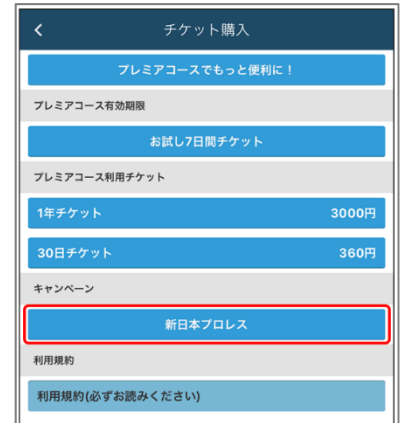

※真壁選手の音声ガイドをご利用の際は「ゼンリンいつもNAVI[ドライブ]」アプリが必要です。

新日本プロレス 登場!  
真壁刀義選手

ゼンリン  
いつもNAVI [ドライブ] に  
プロレス真壁刀義選手が登場!

新日本プロレス  
真壁刀義だ

■「ゼンリンいつもNAVI[ドライブ]」

地形や建物までフル3Dで地図表示するカーナビゲーションアプリです。交差点や分岐点での音声による右左折の案内はもちろん方面看板や進行レーンの3Dガイドも表示します。

■セーフティガイド機能

運転中に気になる道路情報を、ナビゲーションの設定をしないフリー走行時も音声ガイドでお知らせします。

【真壁選手の音声ガイドご利用方法】  
「設定」→「ユーザー」→チケットの  
「新日本プロレス」をタップ

■ご利用可能期間 2016年7月15日(金)～8月31日(水)

■サービス紹介ページ

[http://app.its-mo.com/makabe/makabe\\_campaign.html](http://app.its-mo.com/makabe/makabe_campaign.html)