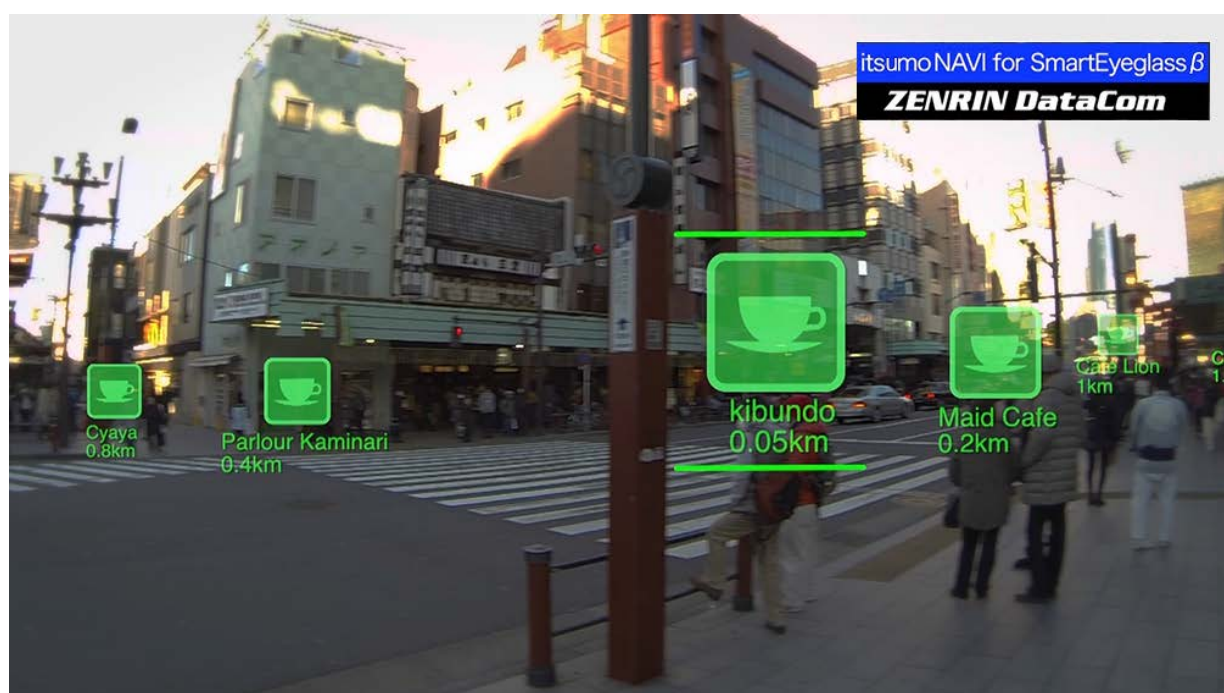

透過式メガネ型端末「SmartEyeglass Developer Edition」向けアプリ 「いつも NAVI for SmartEyeglass β」を本日リリース！ ～目的地へと「光」で導く新感覚のナビゲーションを実現～

株式会社ゼンリンデータコム（所在地：東京都港区港南、代表取締役社長：清水 辰彦）は、ソニー株式会社から発売された透過式メガネ型端末「SmartEyeglass Developer Edition（スマートアイグラス・デベロッパーエディション）」向けナビゲーションアプリ「いつも NAVI for SmartEyeglass β」を本日リリースいたしました。

「いつも NAVI for SmartEyeglass β」は、「SmartEyeglass Developer Edition」とAndroid™端末とをペアリングして利用する専用アプリケーションです。デバイスの特性を生かしAR表示で徒歩ナビゲーションを実現し、設定した目的地の方角を「光」で照らし出して導く、従来とは異なる新感覚のナビゲーションを実現しました。

■ 「いつも NAVI for SmartEyeglass β」の主な特長

- ・コンビニや駅などの周辺施設を検索します。音声入力によるフリーワード検索も可能です。視線を向けた方角にある施設への距離や関連情報をAR表示します。
- ・対応言語は、日本語・英語です。ペアリングしているAndroid™端末の言語設定により切り替わります。
- ・日本国内のみで利用いただけます。海外やGPSの取得が難しい屋内においては、設定メニューの中で特定の地点（東京駅・京都駅）を選択いただくことで、本アプリを擬似的に体験いただくことが可能です。

「いつも NAVI for SmartEyeglass β」の画面イメージ