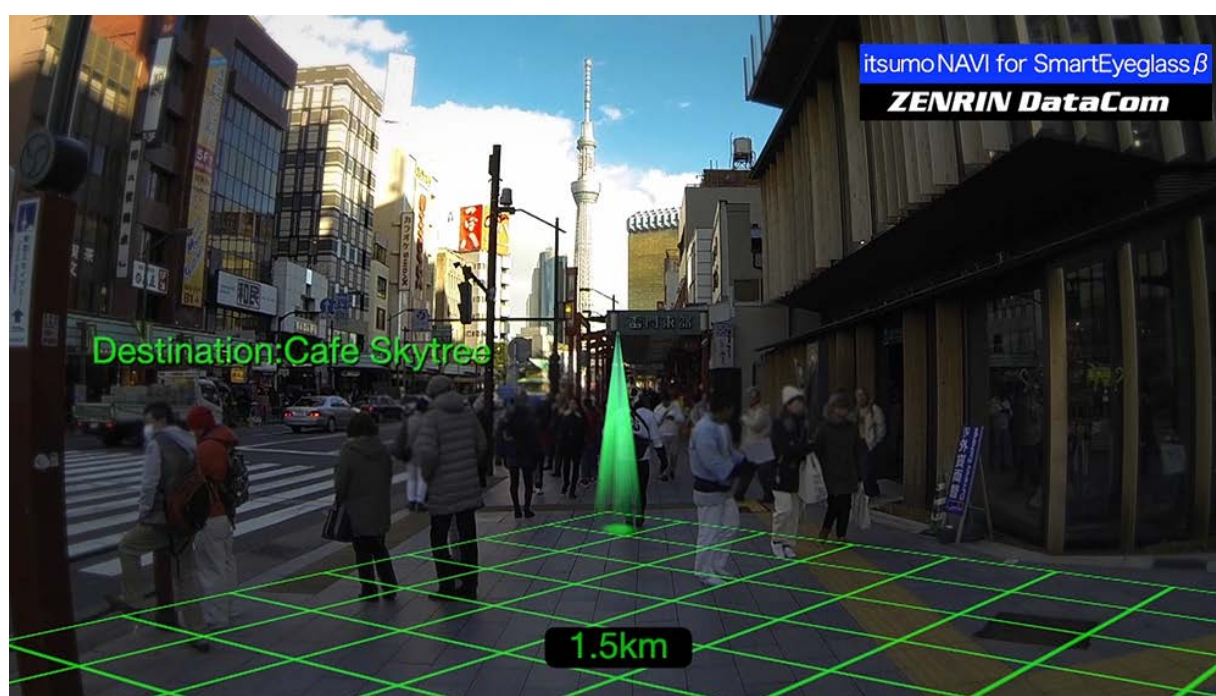

■動作環境

SmartEyeglass Developer Edition と、Android™(4.4 以上)とをペアリングすることで、利用可能です。

お客様お問い合わせ先

下記の「お問い合わせ」ページよりご確認ください。

<https://www.zenrin-datacom.net/contact/business/index>

商標について

- 記載されている会社名、製品名などは該当する各社の商標または登録商標です。
- 画像の掲載にあたっては以下のコピーライト表記をお願いいたします。

(C)2015 ZENRIN DataCom CO., LTD.

会社概要

会社名 : 株式会社ゼンリンデータコム (<http://www.zenrin-datacom.net/>)

本社 : 東京都港区港南 2-15-3 品川インターシティC 棟 6 階

代表者 : 代表取締役社長 清水 辰彦

設立 : 2000 年 4 月 13 日

資本金 : 2,283,010 千円(2014 年 4 月 1 日現在)

事業内容 : ☐ ネットナビ事業 通信対応ナビを含む情報端末への地図情報および付加価値情報の提供サービス

☐ Web-GIS 事業 法人に対する地図をベースとした付加価値情報サービス

☐ 拠点案内事業 WEB 上での拠点案内サービス、モバイル端末への地図サービス

従業員数 : 249 名(2014 年 4 月 1 日現在)