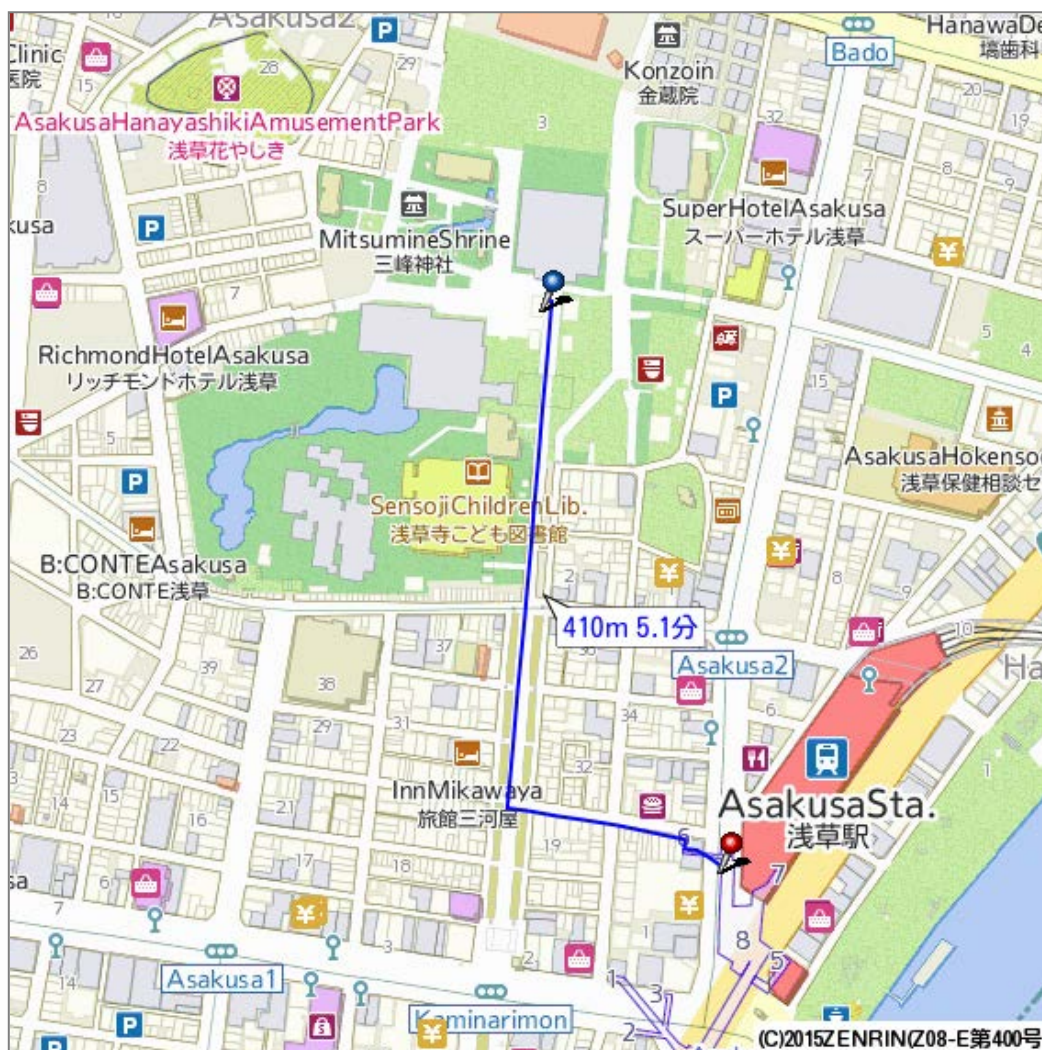

■今回からのバージョンアップ

- ・地図表示・サービス操作メニューの表示・住所、駅、施設の検索機能を多言語化しました。
※対応言語:「英語・ハングル・中国(繁体/簡体)」
- ・地図上へのテキスト吹き出し表示が可能になりました。
- ・任意の場所への『自動車 or 歩行者』のルート探索と、『距離・時間』の表示が可能になりました。
- ・全国 40 万件の施設情報が地図上に表示可能になりました。
- ・地図上へ任意施設の一括登録(CSV)が可能になりました。

「AreaCutter Web 版」利用イメージ

- 画面イメージ ※切り出したいエリアを選択します(下記図、グレー部分)

The screenshot displays the AreaCutter (Web) interface. At the top, there are navigation tabs: '切り出し実行画面' (selected), '切り出し履歴一覧画面', and '一括登録(CSV)'. The main area is divided into three panels:

- Left Panel (Cutout Settings):** Includes options for '画像フォーマット' (PNG), '地図縮尺' (1/3,500), '地図切り出し範囲指定' (by address), '解像度' (width 150mm, height 150mm), 'マークタイプ' (color), '図例別' (language: English), and '許諾番号配置情報' (region: Asakusa, license number: 2015-13384109).
- Center Panel (Map):** Shows a map of Asakusa with a red rectangular selection box around the Asakusa Station area. A red text box at the bottom of the map reads: '赤い四角で囲まれている範囲が切り出し範囲になります。' (The area enclosed by the red square is the cutout range.)
- Right Panel (POI Filter):** Lists various POI categories with checkboxes: 車-交通, レンジャー, 宿泊, 買い物, 病院・役所, 金融機関, 文化施設, グルメ, 学校.

At the bottom of the interface, there are buttons for '切り出し実行', 'サンプルダウンロード', and '検索開始'. A small note at the bottom right says '※情報テキスト表示'.

■ 地図画像の出カイメージ

「AreaCutter Web 版」の概要

【URL】 <https://areacutter.its-mo.com/cgi/front/index.cgi>