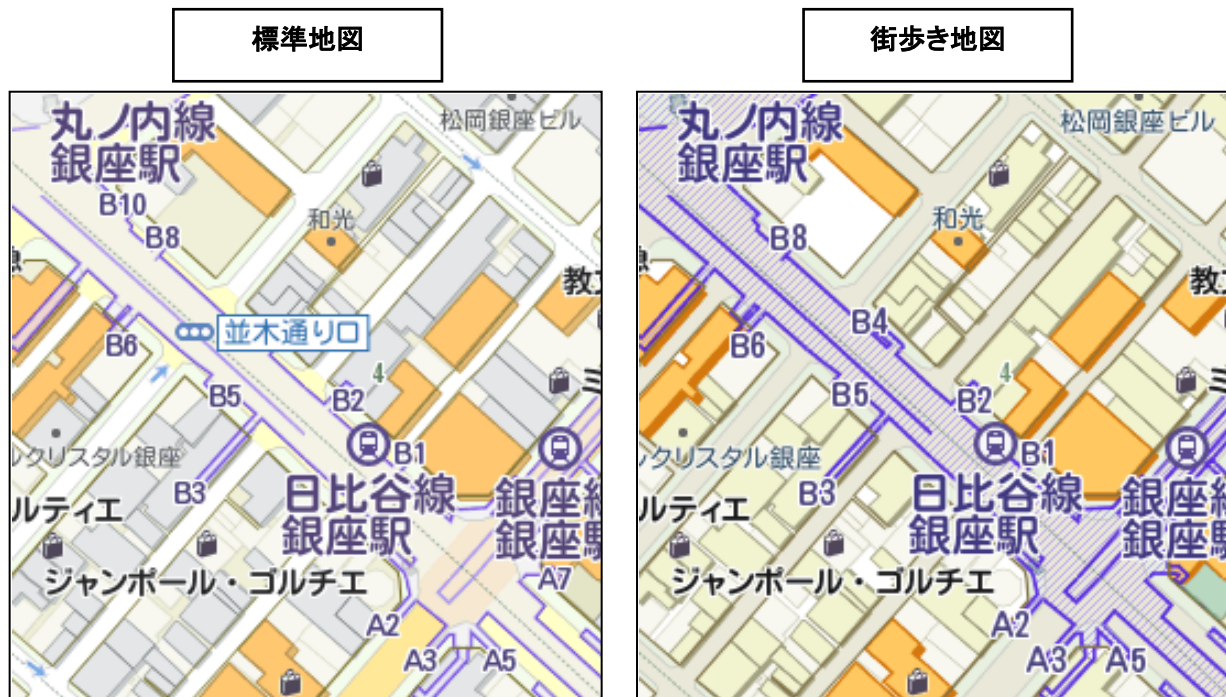

歩行者目線で街を案内する「街歩き地図」をリリース

～ 地下鉄の出入口表示や、地下街エリアの表現を徒歩での利用に最適なデザインに ～

6月23日(木) から

株式会社ゼンリンデータコム(所在地:東京都港区東新橋、代表取締役社長:清水 辰彦)は、この度、歩行者目線で街を案内する「街歩き地図」をリリースいたしました。

街歩き地図は、標準地図と比べ、地下鉄の出入口を優先して表示、地下鉄出入口名称を若干大きく表示、地下街エリアを斜線の塗りつぶしで強調して表現、コンビニ・ファーストフードなど街中のランドマークや建物のコントラストを強調して表現するなど、店舗案内などの徒歩での利用に最適なデザインを実現しました。さらに、地図の下地色を白にすることで、モノクロ印刷でも見やすくなりました。

当地図は、ホットペッパー グルメの店舗案内地図として採用され、本日より提供が開始されております。

「街歩き地図」の特長

- 下地色を白にすることで、モノクロ印刷でも見やすくなりました。

(カラー印刷イメージ)

(モノクロ印刷イメージ)

■ 地下鉄出入口をわかりやすくするため、標準地図と比べ、地下鉄出入口名称の注記を優先して、若干大きく表示します。さらに、地下街エリアを斜線の塗りつぶしでわかりやすく表現します。

■ 街を歩いていて目印になる、カフェ、コンビニ、ファーストフードなどの企業マークを優先して表示します。

「街歩き地図」採用例（提供:ホットペッパー グルメ）

PRODUCE BY RECRUIT
ホットペッパー クーポン

レストランかもめ
レストランかもめ クーポン・地図

TEL 050-5815-1674

印刷してそのままお持ちください

印刷する

<p>生ビール・カクテル50種以上 HP オリジナル!!2h飲放コース 4500 円⇒3980円</p>	<p>提示条件 利用条件</p> <p>有効期限</p>	<p>予約時※要予約 2名~/他サービス併用不可/※飲放2H生 BEER/COCKTAIL50種/WINE/SOFTDRINK /WHISKY</p> <p>2011年7月末日まで</p>	<p>クーポン利用料金 3980円</p>
<p>生ビール・カクテル50種以上 HP オリジナル!!2h飲放コース 5000 円⇒4450円</p>	<p>提示条件 利用条件</p> <p>有効期限</p>	<p>予約時※要予約 2名~/他サービス併用不可/※飲放2H生 BEER/COCKTAIL50種/WINE/SOFTDRINK /WHISKY</p> <p>2011年7月末日まで</p>	<p>クーポン利用料金 4450円</p>
<p>生ビール・カクテル50種以上 HP オリジナル!!2h飲放コース 5500 円⇒4900円</p>	<p>提示条件 利用条件</p> <p>有効期限</p>	<p>予約時※要予約 2名~/他サービス併用不可/※飲放2H生 BEER/COCKTAIL50種/WINE/SOFTDRINK /WHISKY</p> <p>2011年7月末日まで</p>	<p>クーポン利用料金 4900円</p>