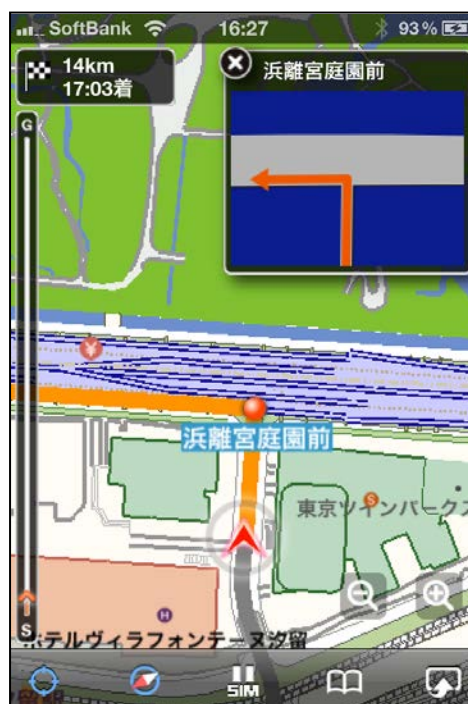

iPhone 向け『いつも NAVI』のナビ画面イメージ

スクリーンセーバーモードのナビ画面

「およそ300m先浜離宮庭園前を左方向です。」と音声でルート案内をします。

通常のナビモード画面

地図描画と音声でルート案内をします。

「スクリーンセーバーを終了」バーをスライドすると、通常のナビモード画面に切り替わり、地図を描画します。

購入方法

iTunes® ⇒ iTunes Store ⇒ App Store ⇒ カテゴリ(ナビゲーション) ⇒ 『いつも NAVI』

商標について

- * iTunes は、米国およびその他の国々で登録された Apple Inc.の商標です。
- * 記載されている会社名、製品名などは該当する各社の商標または登録商標です。
- * 画像の掲載にあたっては以下のコピーライト表記をお願いいたします。
(C)ZENRIN DataCom

利用上の注意

- ※ 本アプリケーションは、自動車専用のナビゲーション機能を提供します。歩行者ナビや乗換案内には対応しておりません。
- ※ アプリケーションの利用には、Wi-Fi か 3G 回線でのインターネット接続が必要となります。
- ※ iPad での GPS を利用した現在地測位機能やナビゲーションは 3G モデルのみ対応です。Wifi モデルは GPS が搭載されていないため、非対応となります。
- ※ 交通ルールおよび利用上の注意事項を守り、安全に GPS 機能をご利用ください。自動車、バイク、自転車などを運転中は、大変危険を伴いますので、iPhone・iPad の操作(注視を含む。以下同じ)をしないでください。また、iPhone・iPad の操作を行う場合は、安全な場所に自動車などを停止させてください。運転中に iPhone・iPad を注視すると道路交通法に違反する可能性がありますので、ご注意ください。お客様が iPhone・iPad の操作中に事故などを起こした場合であっても、当社は一切責任を負いません。
- ※ トンネル内など見晴らしの悪い場所では位置が確認できない場合があります。