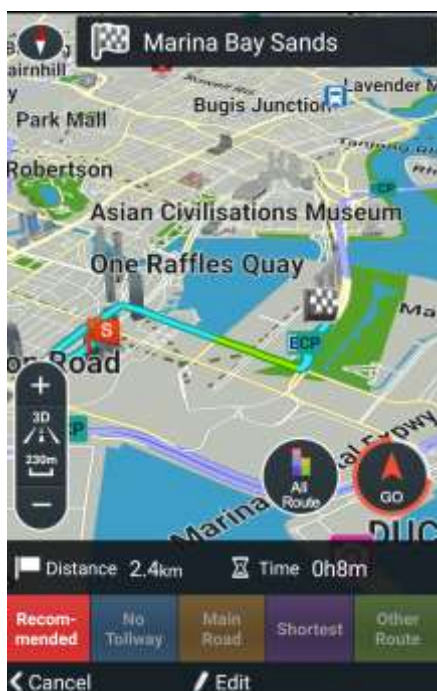

**マレーシア・シンガポール向け 3D ナビゲーション
「It's NAV + (イツナブ プラス)」をリリース！
～ インターネット接続不要のダウンロード型ナビ～**

株式会社ゼンリンデータコム（所在地：東京都港区港南、代表取締役社長：清水 辰彦）は、マレーシア・シンガポール向け 3D ナビゲーション「It's NAV + (イツナブ プラス)」をリリースしました。本アプリは地図データを端末にダウンロードし、インターネット接続をしなくても利用可能な高性能なナビゲーションです。

■ 「It's NAV +」の特長

- ・インターネット接続をしなくても高性能なナビゲーションを実現
- ・建物の 3D 表示
- ・マルチ言語、マルチ UI 対応（英語、マレーシア語の二ヶ国対応）
- ・車載型ディスプレイオーディオ（DA）連携機能 ※一部車種限定
  *DA 連携機能対応車種は必ず自動車様ご販売の一部車種のみとなります。
  *DA 連携機能をご使用の際には別途アプリケーション（Isuzu Connect World）のダウンロードが必要となります。

■販売価格：iOS：US$ 39.99、Android™：US$ 43.98

※価格が異なりますが、機能は同一になります。日本円では4,800円想定です。

■対応 OS：Android 4.4-5.1、iOS 7.1-9.2