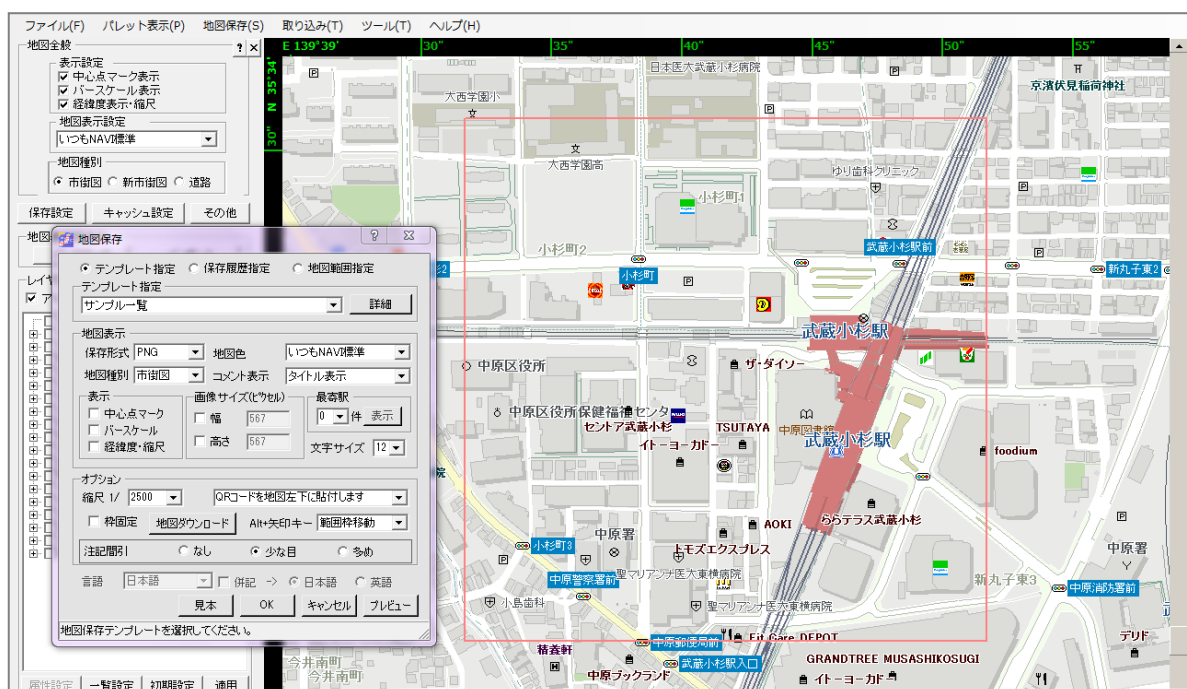

## 『複製許諾付き地図』を簡単に利用できる案内地図作成ソフト 「AreaCutter (エリアカッター)インストール版」をバージョンアップ！ ～ あらゆるシーンで手軽に地図の複製・配布が可能 ～

株式会社ゼンリンデータコム(所在地:東京都港区港南、代表取締役社長:清水 辰彦)はこの度、案内地図作成ソフト「AreaCutter(エリアカッター)」のインストール版をバージョンアップいたしました。通常、「いつもNAVI」を含むゼンリンの地図を、チラシや出版物などに掲載して配布する際には、複製利用に関する許諾申請が必要になりますが、「AreaCutter」でダウンロードした地図画像には、あらかじめお客様専用のゼンリン許諾番号が付いているので、許諾申請の必要はありません。本サービスをご利用いただくことで、あらゆるシーンで手軽に地図を複製・配布できます。(規定の利用範囲内での複製・配布に限ります。)

本サービスの地図表示・サービス操作メニューの表示・住所、駅、施設の検索機能は多言語対応可能です。  
※対応言語:「英語・ハングル・中国(繁体/簡体)」

### ■今回からのバージョンアップ

- ・地図を切り出す際に、お客様自身が自由に指定した URL を表示させる QR コードを簡単に生成し、地図内に表示できる機能を追加しました。
- ・地図表示設定のレイヤーが従来の 10 種類から 41 種類に増えました。
- ・操作メニューの種類を追加、よく使う機能のみ表示する「Simple」と「Professional」の 2 パターンから選択可能になりました。
- ・地図全般画面の機能レイアウトを変更し、使いやすいデザインに変更しました。
- ・レイヤー修正アシストを追加し、選んだレイヤーが一目で分かる機能を追加しました。
- ・CSV 検索機能を向上させ、項目を絞ったデータ抽出が可能になりました。

#### ■切り出したいエリアを選択します(下記図、赤枠部分)

■地図画像の出カイメージ 右下に許諾番号が入ります。

■地図を切り出す際に、QRコードを簡単に生成し表示できます。※今回のバージョンアップ機能

■地図表示設定のレイヤーは、standard\_layer(10種類)とpro\_layer(31種類)から選択可能です。  
※今回のバージョンアップ機能

**standard\_layerフォルダ (10種類)**