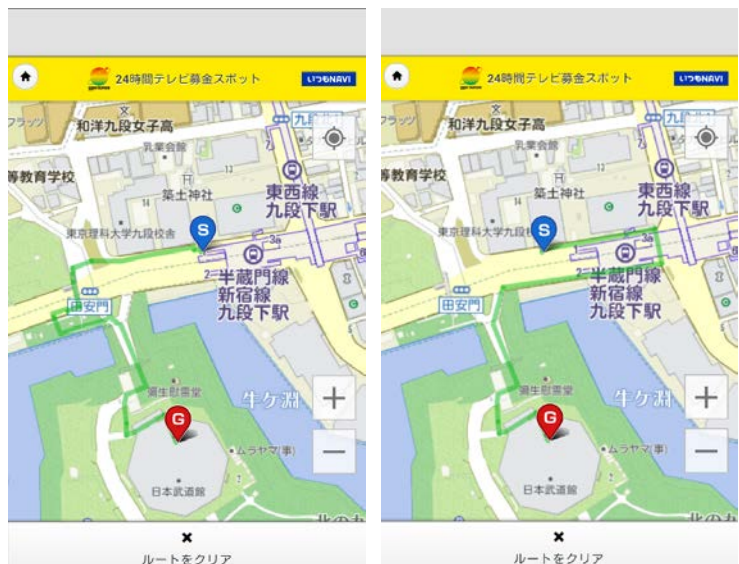

本サービスは、日本全国の選択したエリア内または、現在地周辺※1 にある募金スポットを簡単に探すことができるサイトです。さらに、選択した地点から募金スポットまでのルート表示や、所要時間の表示※2 も可能です。募金スポットまでのルート表示は、「おまかせルート」「階段が少ないルート」「屋根が多いルート」「大通り優先ルート」などの条件を指定して検索でき、安心かつ安全な道のご案内します。2013年8月21日(水)14:00～2013年8月25日(日)20:54までご利用いただけます。

※1 現在地周辺からの検索はスマートフォン・携帯電話のみになります。 ※2 所要時間の表示はパソコン・携帯電話のみになります。

「いつも NAVI×24 時間テレビ特設サイト」の画面イメージ(スマートフォン版)

ルート表示は、「おまかせルート」「階段が少ないルート」「屋根が多いルート」「大通り優先ルート」などの条件を指定して検索できます。

募金スポット表示画面

ルート表示画面

「おまかせルート」

「階段が少ないルート」